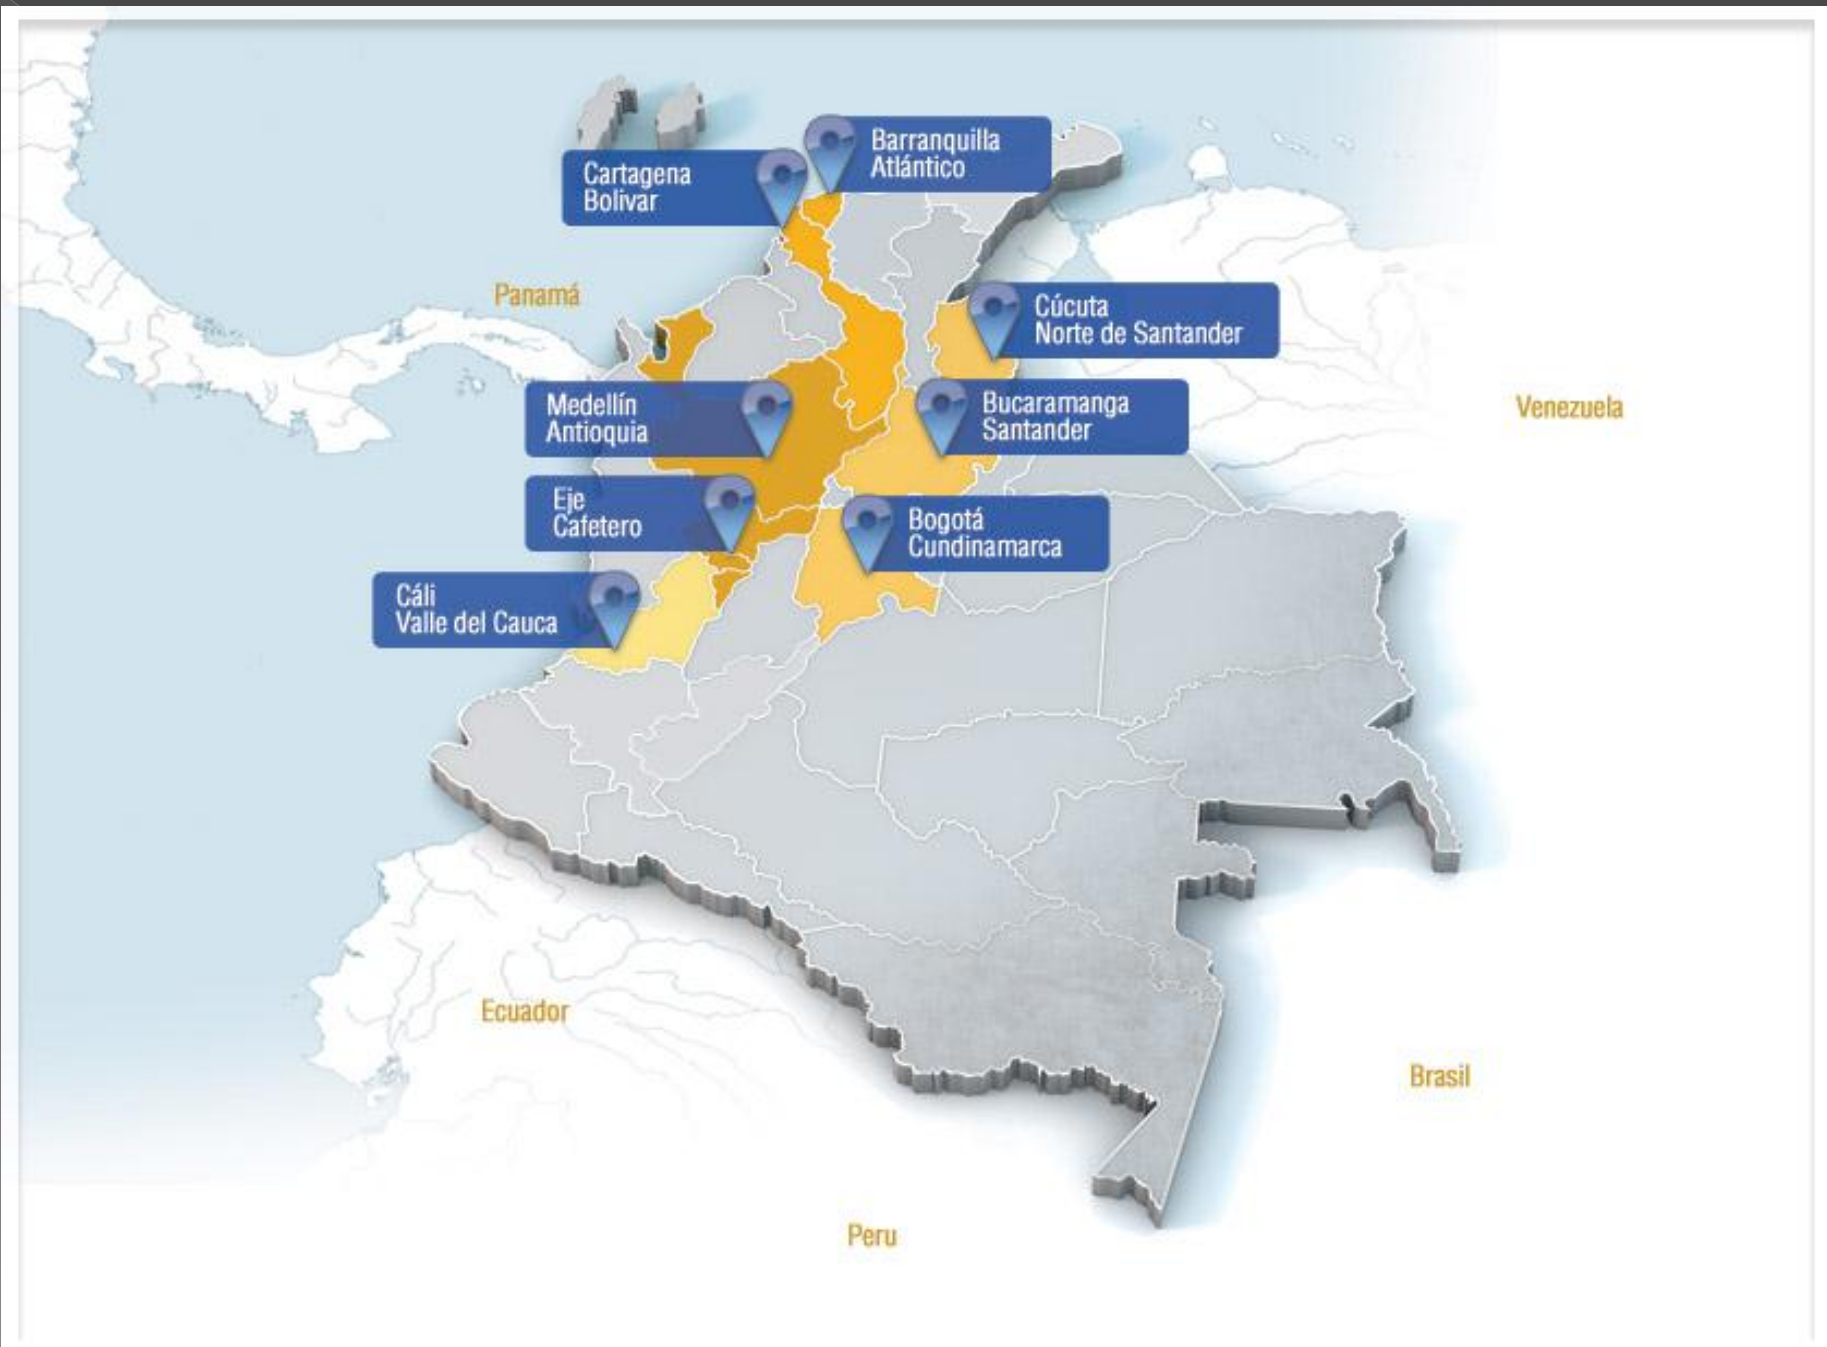

**HARUT BEATRIZ FUENTES PEREZ**

**● IMPACTO DE LAS ZONAS FRANCAS, EN EL TERRITORIO DE LA SABANA DE BOGOTÁ ENTRE EL BARRIO PUENTE GRANDE Y EL MUNICIPIO DE FACATATIVÁ, ENTRE LOS AÑOS 2004 Y 2011.**

# CATEGORIAS

● TERRITORIO

● TRABAJO

● MUJER

Calle 30

SIBERIA

AEROPUERTO INTERNACIONAL ELORADO

Via Siberia - Finca

FINCA

VARIANTE MOSQUERA MADRIS

CLUB SAN ANDRES

MOSQUERA

ZONA FRANCA DE OCCIDENTE MOSQUERA

CLUB SERRAZUELO

AEROPUERTO

FONTIBON

Funza

SAN NICOLAS

Mosquera

Z. F.O

SAN JORGE

EL RECREO

MADRID